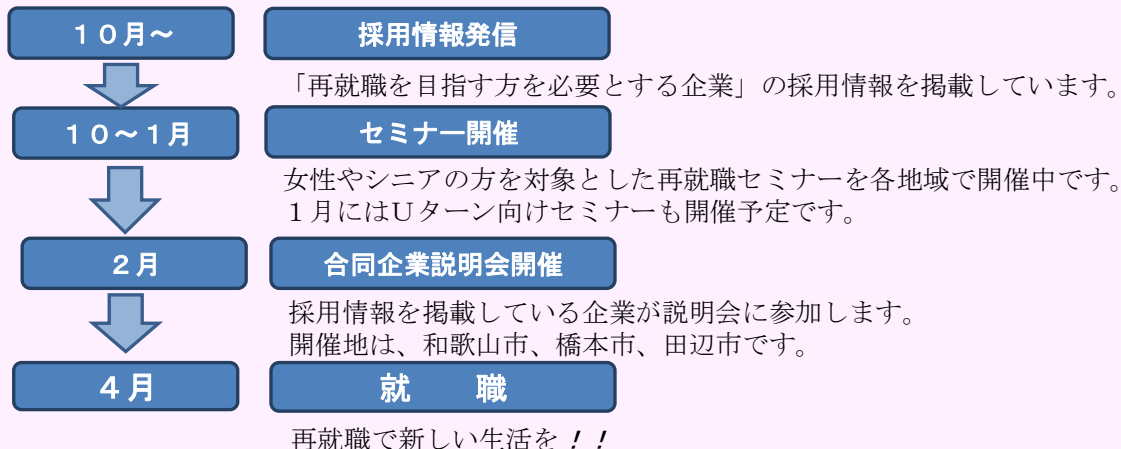

再就職を応援する取組

「和歌山県就活サイクルプロジェクト」をはじめました！！

和歌山県では、結婚や出産等で離職した女性、定年退職された方、**都会で働く人**に県内で再び働いていただくため、2月を就活強化月間と定めた「就活サイクルプロジェクト」に取り組んでいます。

このような方の再就職を支援するため「**再就職支援センター**」を設置し、就職相談、再就職に役立つセミナー、2月には県内3カ所で合同企業説明会を開催します。

「**現在、和歌山県外で働いているが、和歌山に戻って働きたい**」とお考えの方は、再就職支援センターから情報をお届けいたしますので、是非センターへご連絡をお願いします。

◆就活サイクルプロジェクトのスケジュール

今年度は、以下のスケジュールでプロジェクトを実施しています。